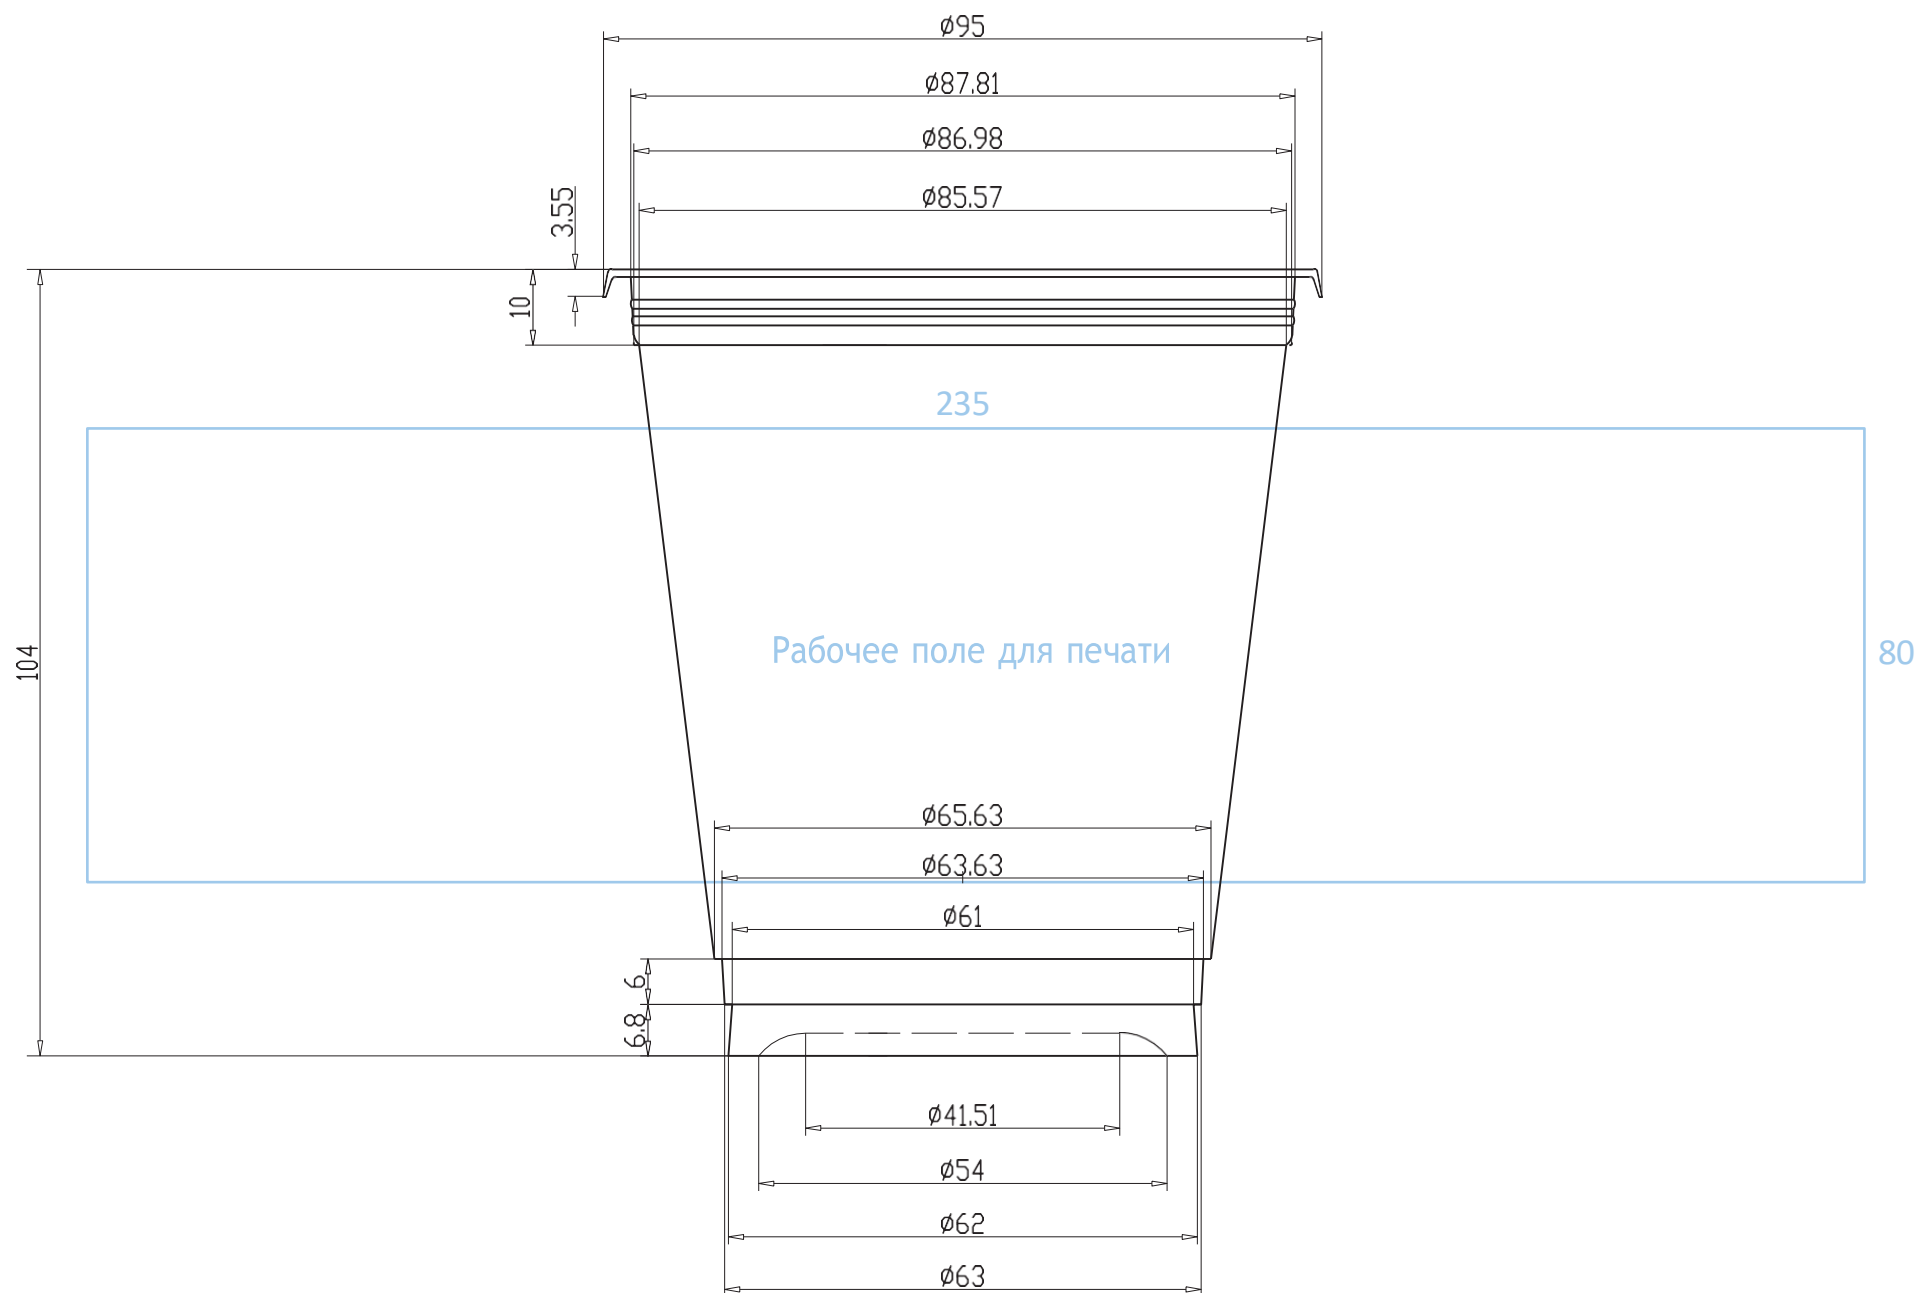

300 мл

veggo

Развертка стакана ПЭТ 300 мл.