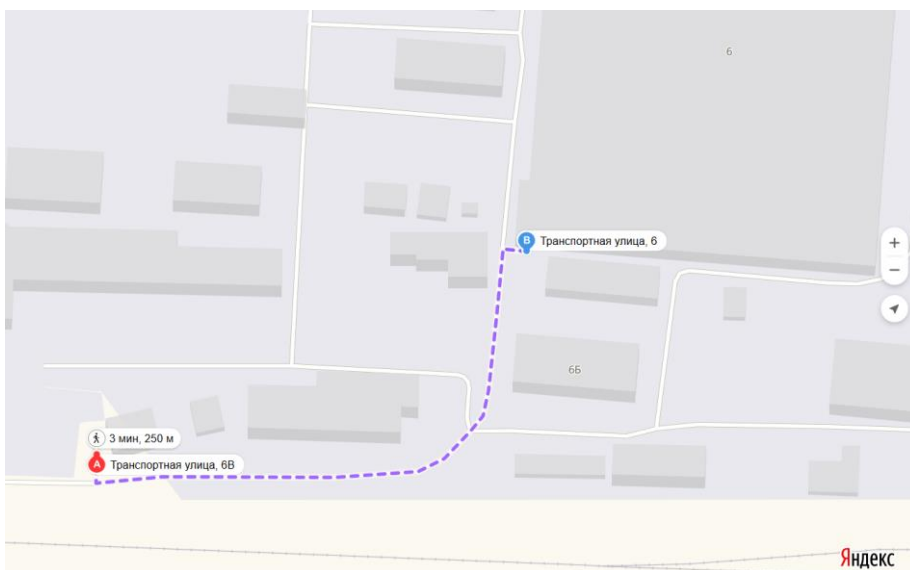

Схема прохода в офис от проходной.