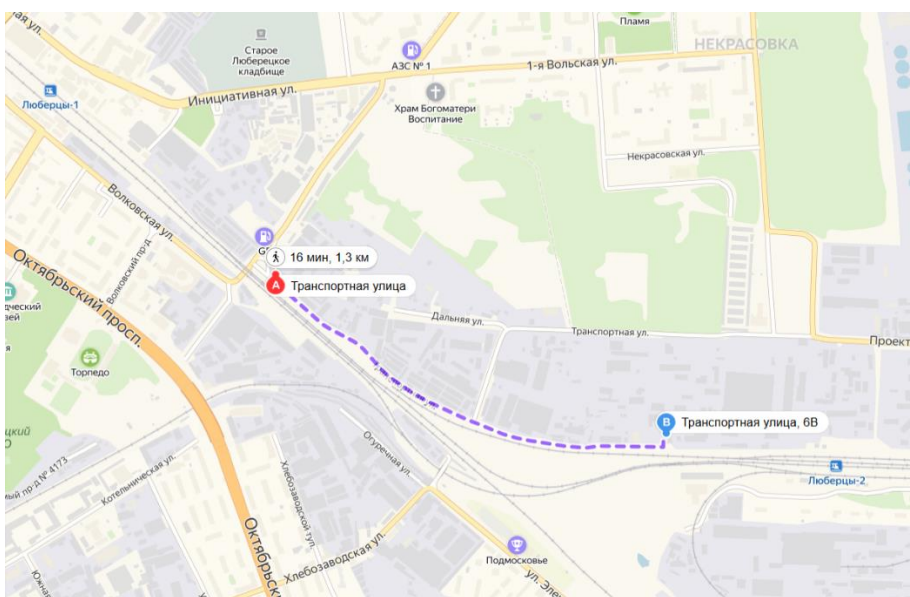

## Схема проезда

### 1) Автомобиль

В навигаторе введите адрес **Люберцы, ул. Транспортная д.6В**. Проезд вдоль железной дороги, до проходной со шлагбаумом “Люберецкий электромеханический завод”. На проходной скажите, что идёте в компанию Арткап.

### 2) Электричка

Доехать от станции ж/д “Выхино” до станции ж/д “Люберцы - 2”. От станции вам нужно пройти в сторону Москвы, вдоль зелёного забора 400 метров до проходной со шлагбаумом “Люберецкий электро-механический завод”. На проходной скажите, что идёте в компанию Арткап.

### 3) Автобус

От метро Котельники (1 вагон из центра) маршрутки № 40 , №9 . Нужно выйти на ул. Транспортная д. 5 и пройти пешком 500 метров до проходной со шлагбаумом “Люберецкий электро-механический завод”. На проходной скажите, что идёте в компанию Арткап.