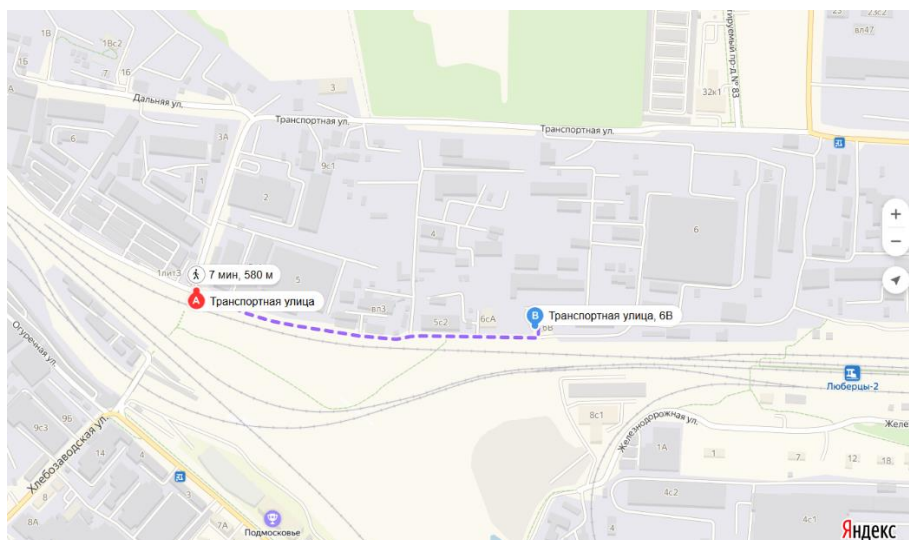

## Схема проезда

### 1) Автомобиль

В навигаторе введите адрес **Люберцы, ул. Транспортная д.6В**. Проезд вдоль железной дороги, до проходной со шлагбаумом “Люберецкий электромеханический завод”. На проходной скажите, что идёте в компанию Арткап.

### 2) Электричка

Доехать от станции ж/д “Выхино” до станции ж/д “Люберцы - 2”. От станции вам нужно пройти в сторону Москвы, вдоль зелёного забора 400 метров до проходной со шлагбаумом “Люберецкий электро-механический завод”. На проходной скажите, что идёте в компанию Арткап.

### 3) Автобус

От метро Котельники (1 вагон из центра) маршрутки № 40 , №9 . Нужно выйти на ул. Транспортная д. 5 и пройти пешком 500 метров до проходной со шлагбаумом “Люберецкий электро-механический завод”. На проходной скажите, что идёте в компанию Арткап.