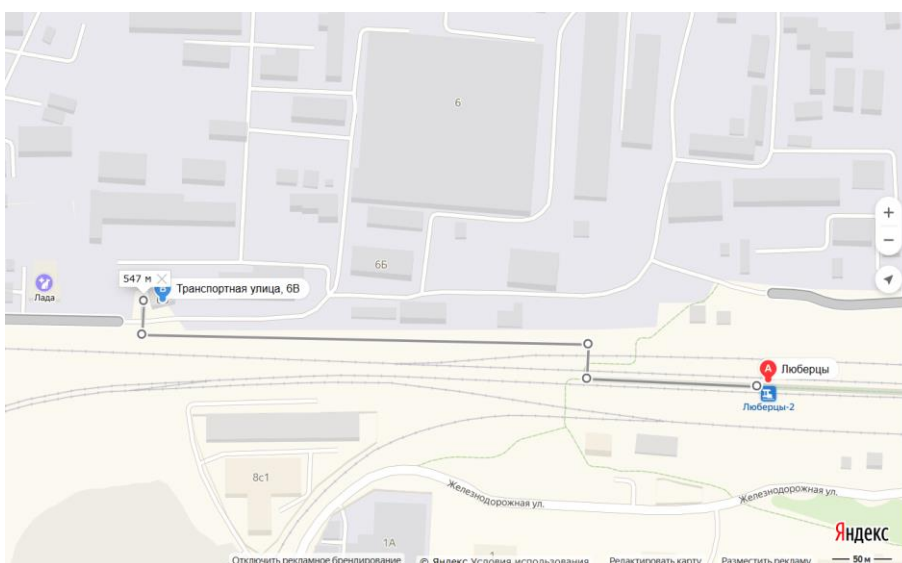

## Схема проезда

### 1) Автомобиль

В навигаторе введите адрес **Люберцы, ул. Транспортная д.6В**. Проезд вдоль железной дороги, до проходной со шлагбаумом “Люберецкий электромеханический завод”. На проходной скажите, что идёте в компанию Арткап.

### 2) Электричка

Доехать от станции ж/д “Выхино” до станции ж/д “Люберцы - 2”. От станции вам нужно пройти в сторону Москвы, вдоль зелёного забора 400 метров до проходной со шлагбаумом “Люберецкий электро-механический завод”. На проходной скажите, что идёте в компанию Арткап.

### 3) Автобус

От метро Котельники (1 вагон из центра) маршрутки № 40 , №9 . Нужно выйти на ул. Транспортная д. 5 и пройти пешком 500 метров до проходной со шлагбаумом “Люберецкий электро-механический завод”. На проходной скажите, что идёте в компанию Арткап.